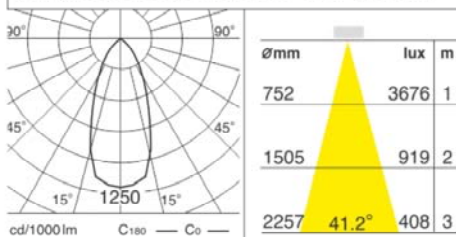

Produktbild

Technische Zeichnung

Fortimo LED DLM GEN4 3000 34W (3,000K)

Photometrie

LED Einbaustrahler AC 2000 - warmweiss

Bestellnummer **ADL 41488 WWW**

EAN 9009099014883

Produktinformation

Technische Daten

LED Leistung	28W
Spannung	AC 220~240 V
IP- Schutzklasse	IP 20
Gehäuse	Pulverbeschichtetes Alu- Gehäuse, anodisierte
Gehäuse Farbe	Weiss
Anschlüsse	2 Polig, max. 1,0mm ²
Umgebungstemperatur	-10°C ~ +45°C
Steuerung	
Netzteil	
Garantie	

Photometrische Daten

LED Typ	PL-CUBE-AC -2000
LED Anzahl	1 Stk.
Lichtstrom (Lm)	2000 Lm
Lichtausbeute	71Lm/W
Lichtfarbe	warmweiss
Farbtemperatur (°K)	3000°K
Ausstrahlungswinkel	110°
Farbwiedergabe index (CRI)	80

Montage

Abmessungen	ø172*152mm
Gewicht	1,10kg.
Ausschnitt	ø155mm