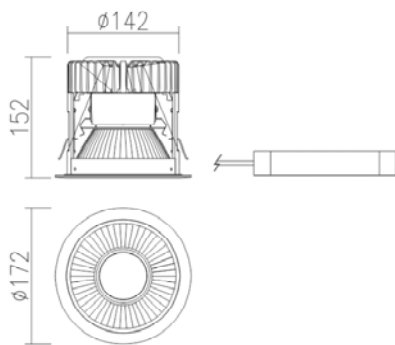

Technische Zeichnung